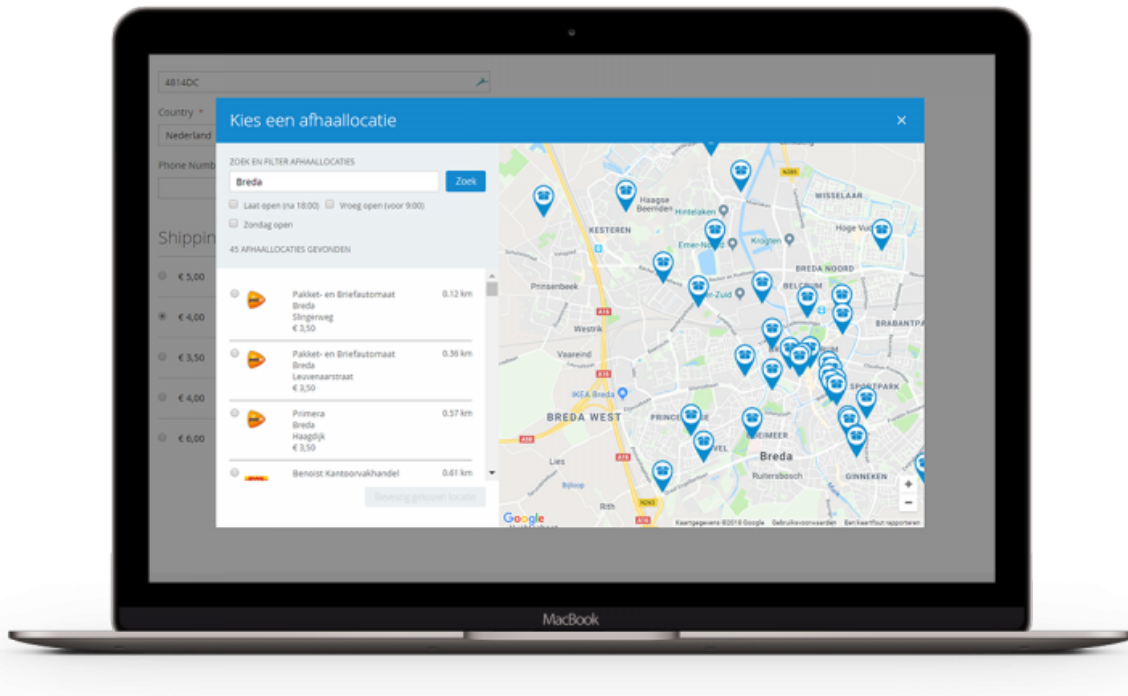

Verschillende tarieven en vervoerders-profielen

Maakt u gebruik van een table rate om verschillende tarieven te hanteren, bijvoorbeeld afhankelijk van de afleverlocatie of het gewicht van de zending? Transsmart Connect maakt een extra table rate beschikbaar waarmee u de verschillende rates makkelijk koppelt aan verschillende vervoerders-profielen.

Zendingen aanmaken, boeken & printen

In de module Verkoop worden bestellingen per stuk óf per batch verwerkt tot zendingen in slechts een paar kliks. Zendingen worden hier aangemaakt en eventueel direct geboekt en geprint. Ook is het mogelijk om deellieferingen en retouropdrachten aan te maken in Magento 2. En heeft u een foutje gemaakt in de zending? Dan kunt u, voordat het label is geprint, eenvoudig de zending aanpassen.